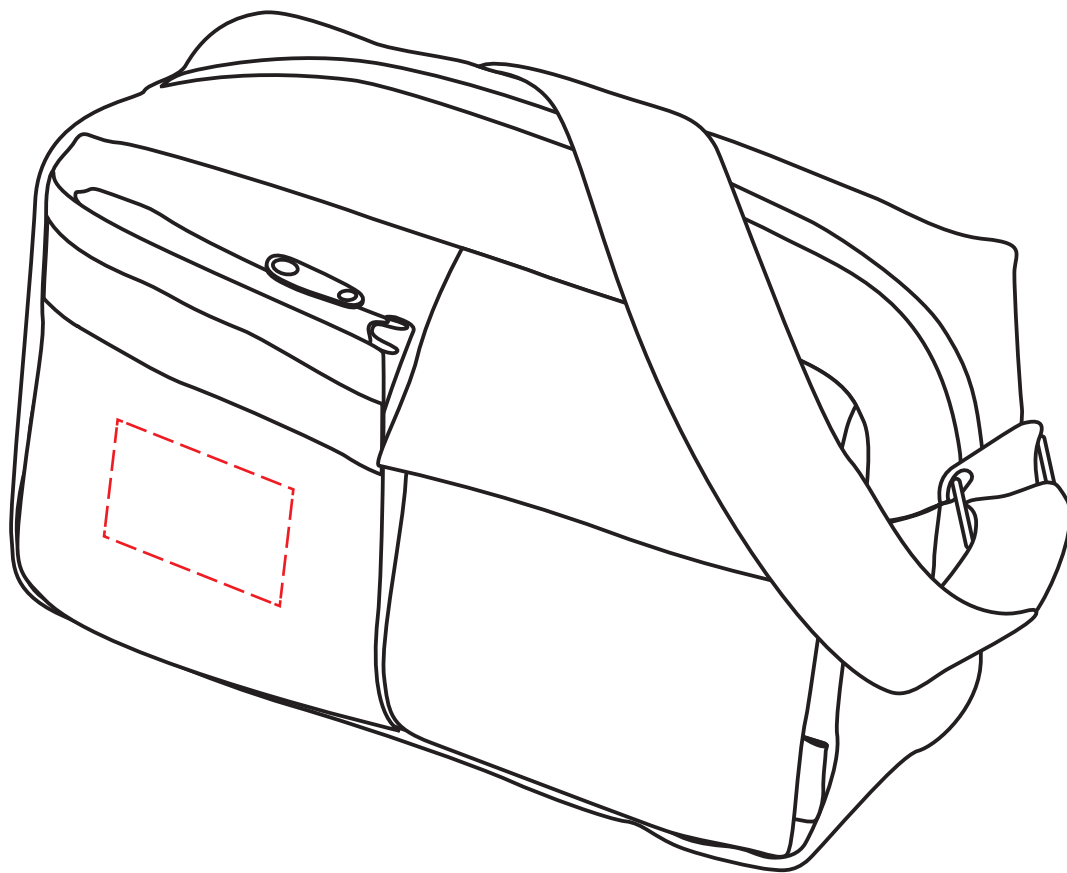

## ■ SHBシリーズ名入れ位置指定

名入れサイズ：30×50mm