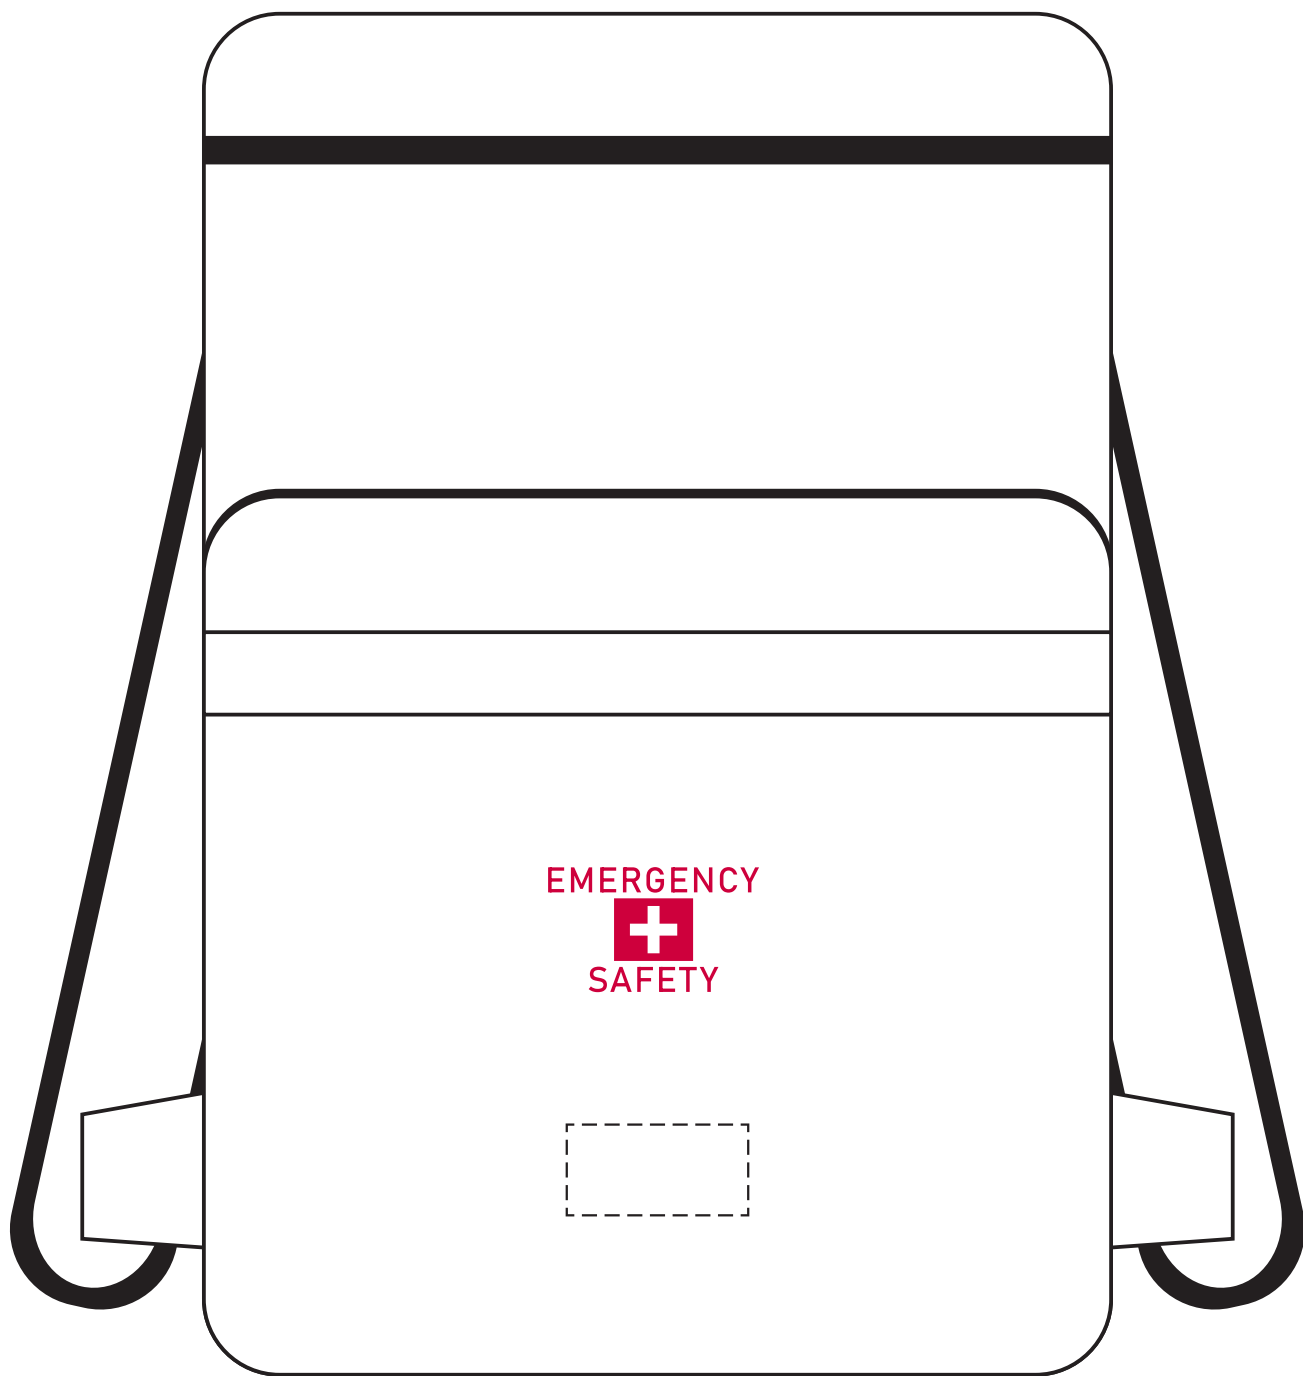

■TBS シリーズ名入れ位置指定

名入れサイズ : 30 × 60mm

※40%