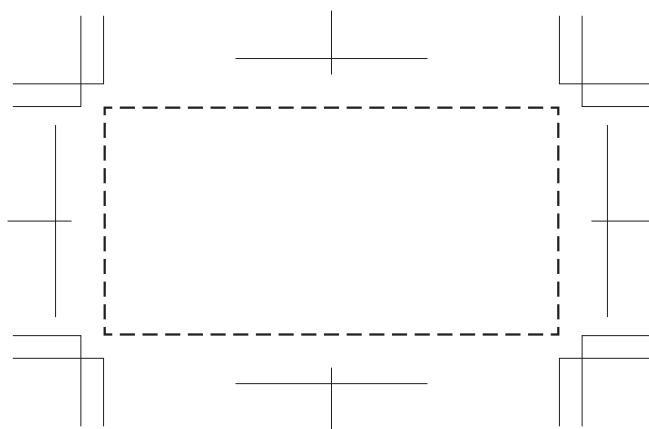

■TBS シリーズ名入れ位置指定

名入れサイズ : 30 × 60mm

※40%