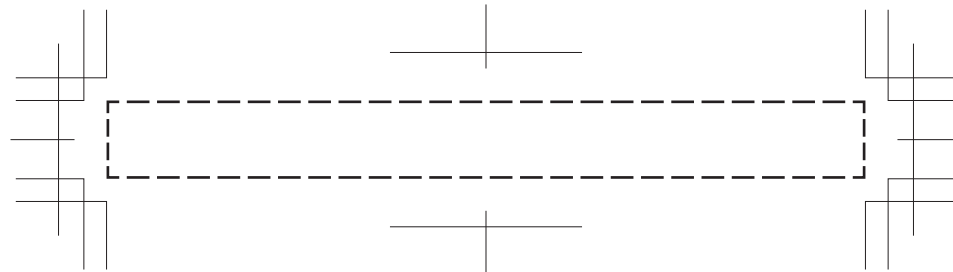

KEM シリーズ
名入れ位置指定

名入れサイズ：
10×100mm