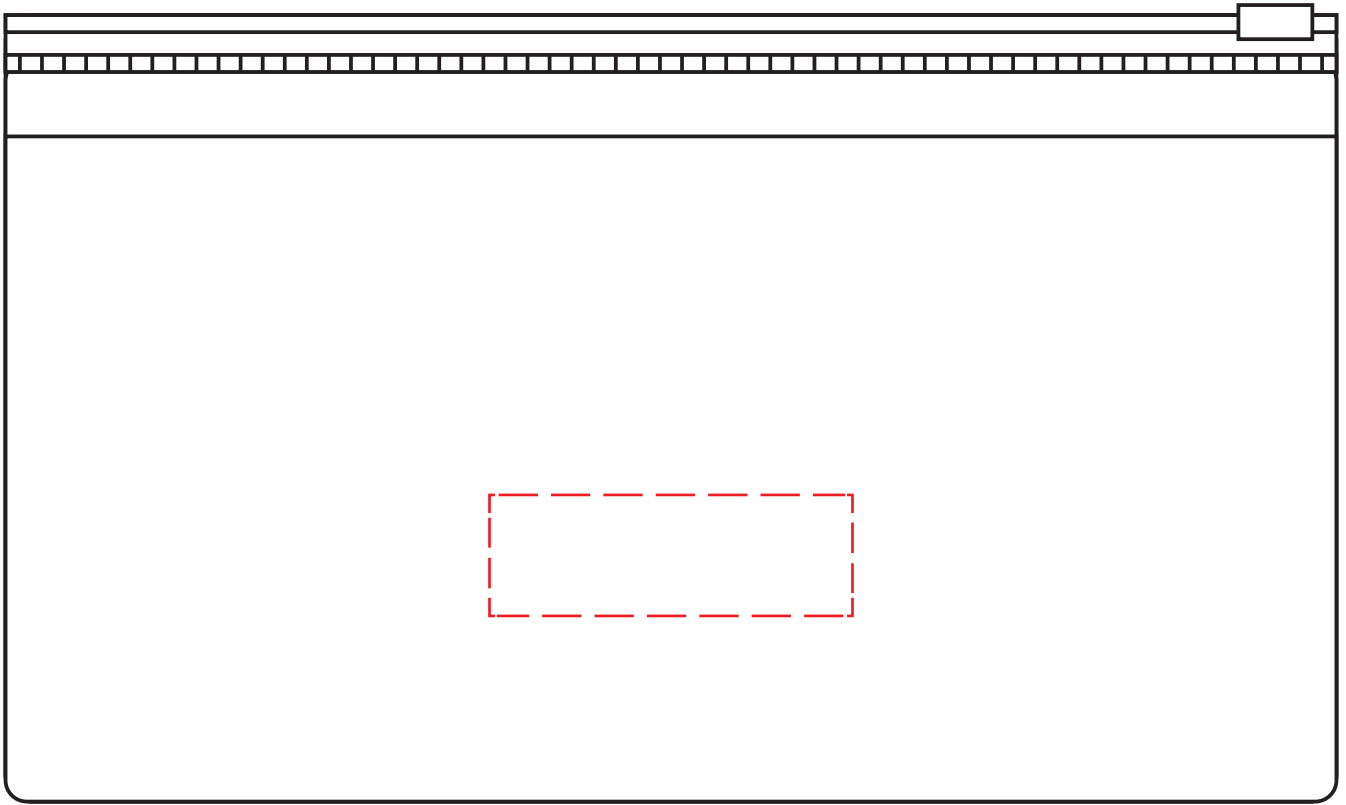

■MVTシリーズ名入れ位置指定

※80%縮小イメージ

※名入れサイズ：20×60mm