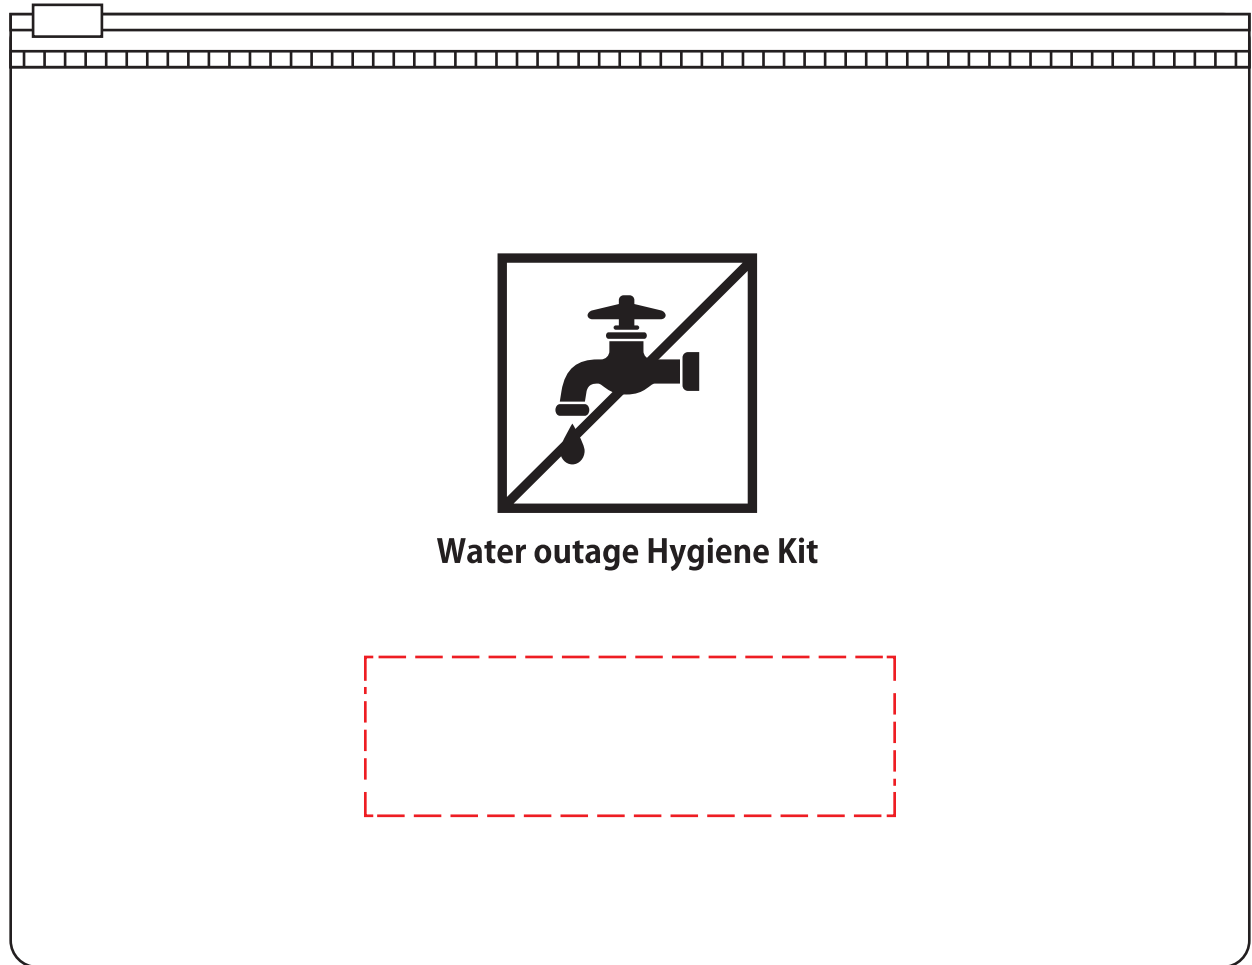

衛生セット名入れ位置指定

※70%縮小

名入れサイズ：30×100mm