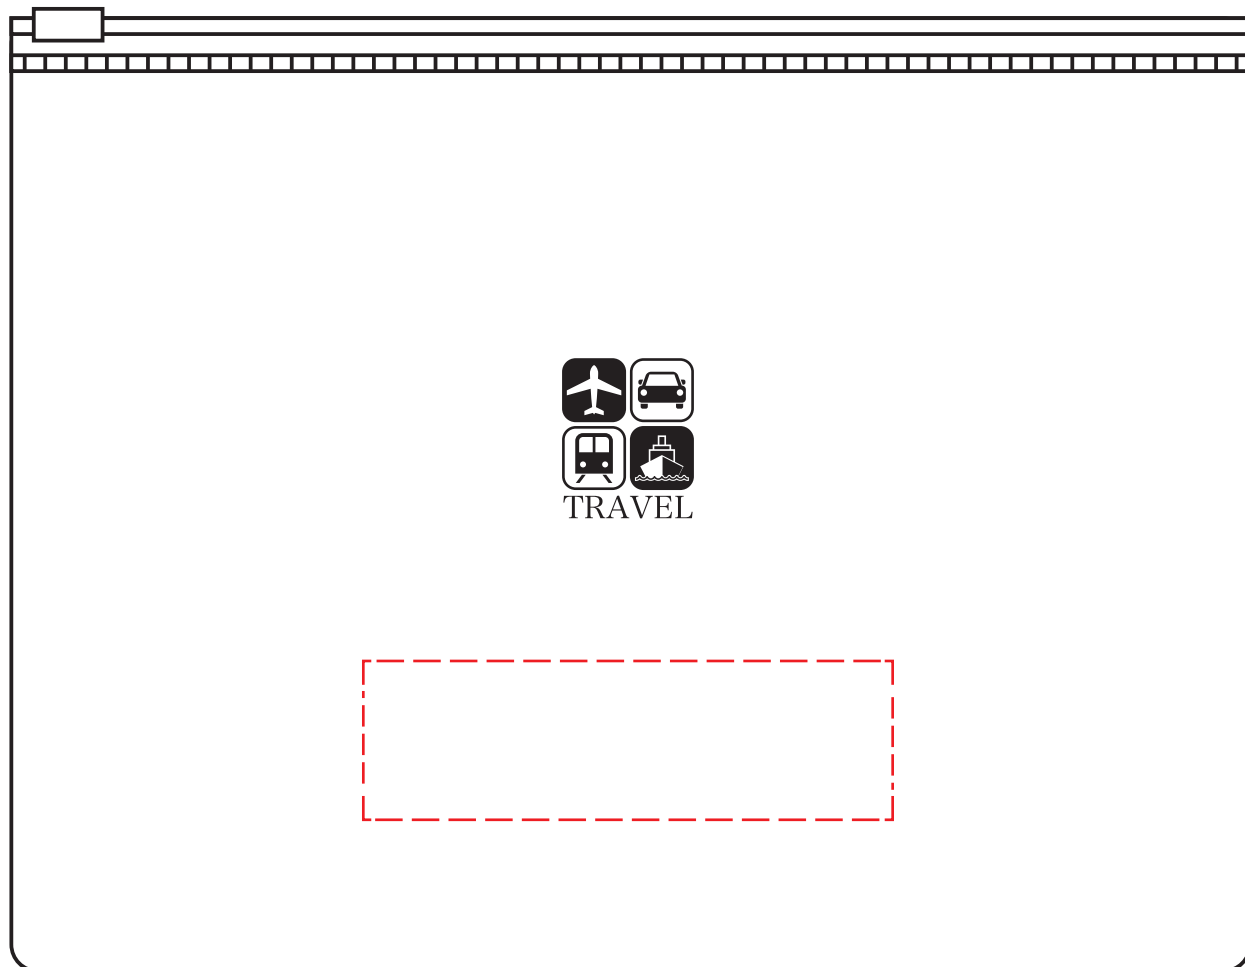

## ■ トラベル用ケース名入れ位置指定

名入れサイズ：30×100mm