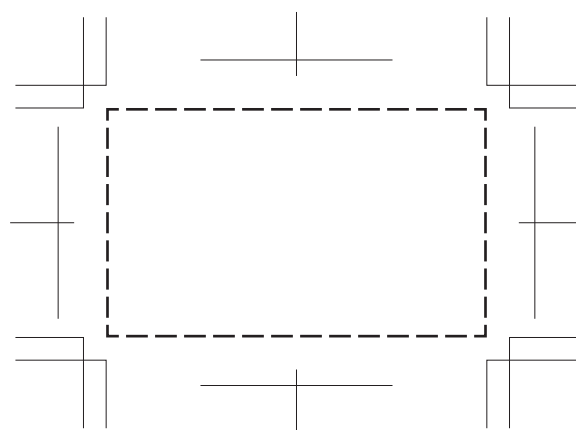

■TTR シリーズ名入れ位置指定

名入れサイズ：30×50mm