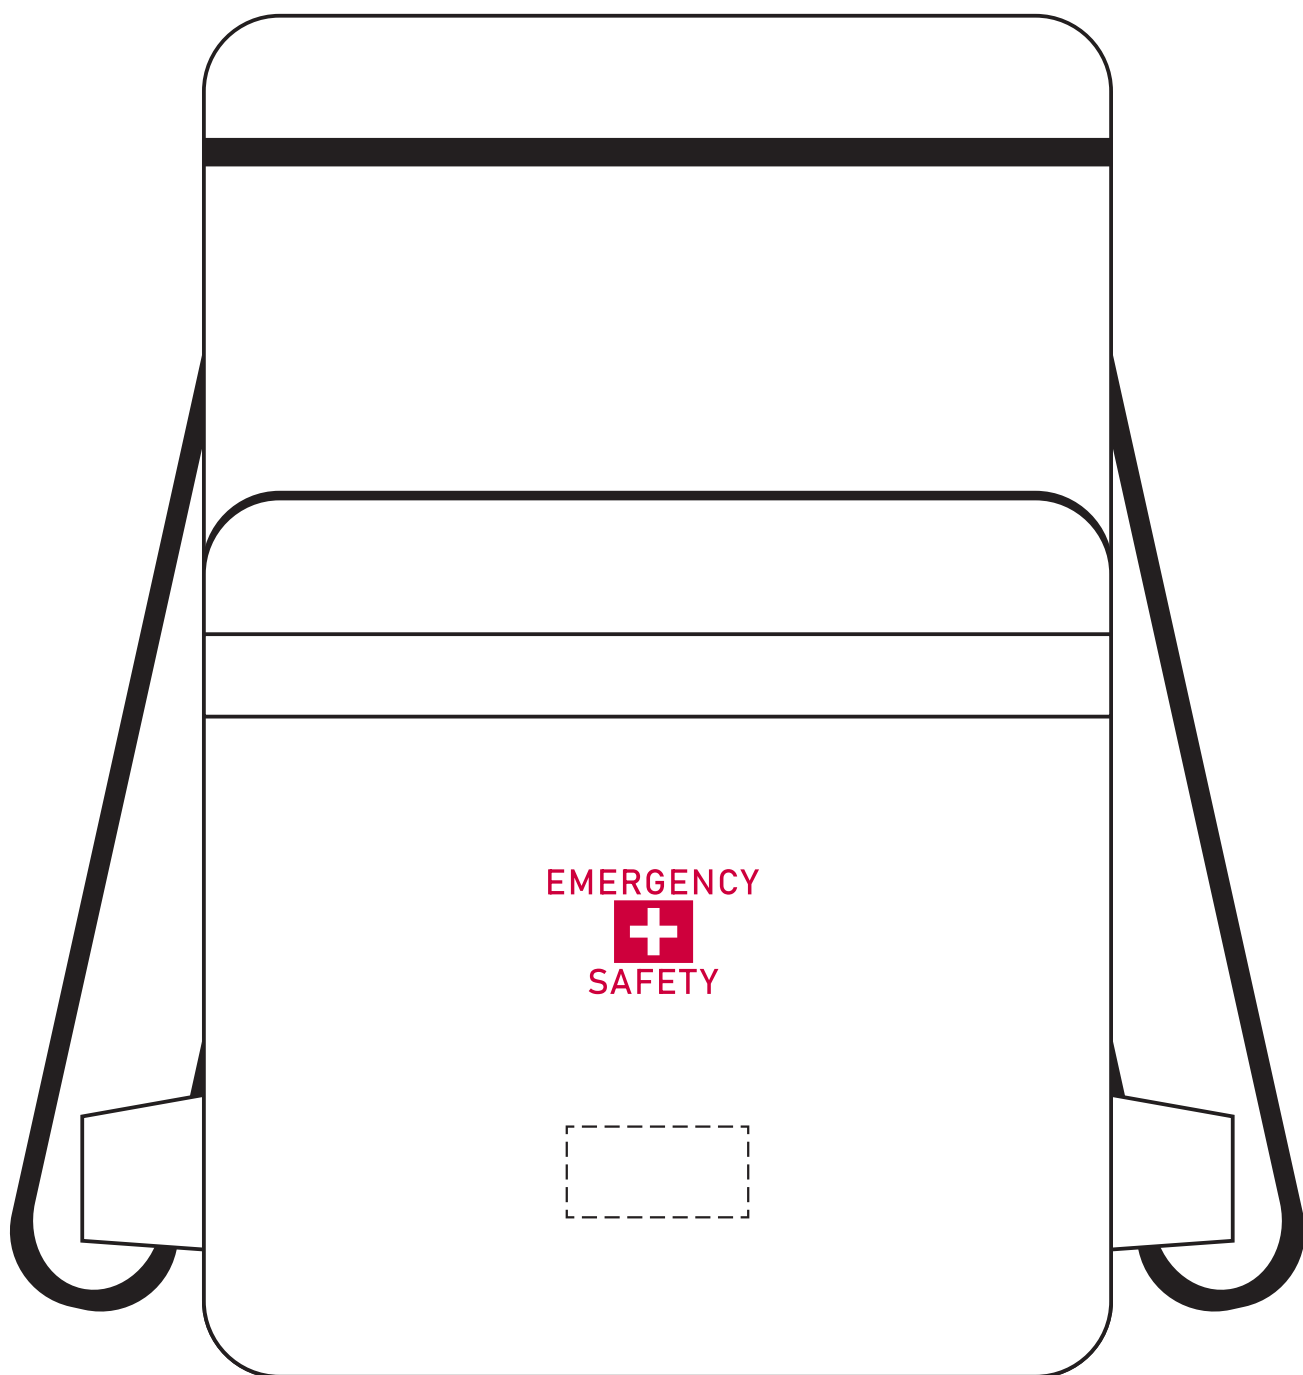

# ■TBS シリーズ名入れ位置指定

名入れサイズ : 30 × 60mm

※40%