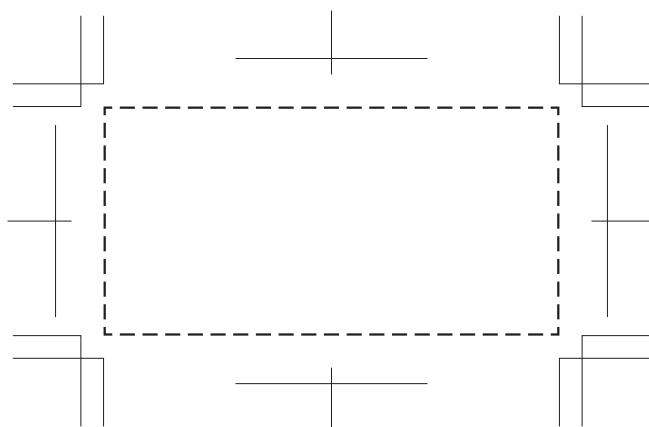

# ■TBS シリーズ名入れ位置指定

名入れサイズ : 30 × 60mm

※40%