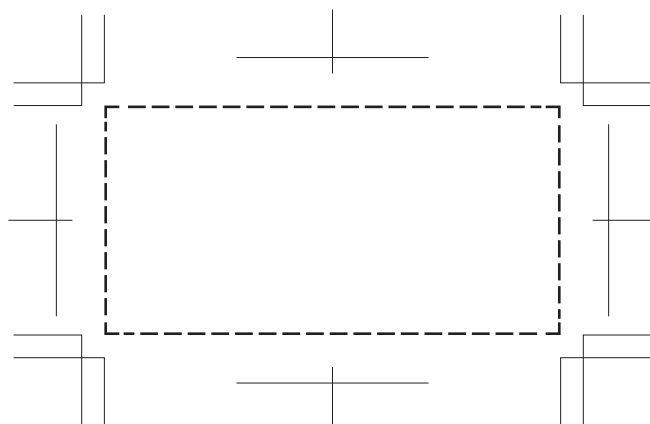

■ JBSシリーズ名入れ位置

※40%縮小イメージ

名入れサイズ：30×60mm