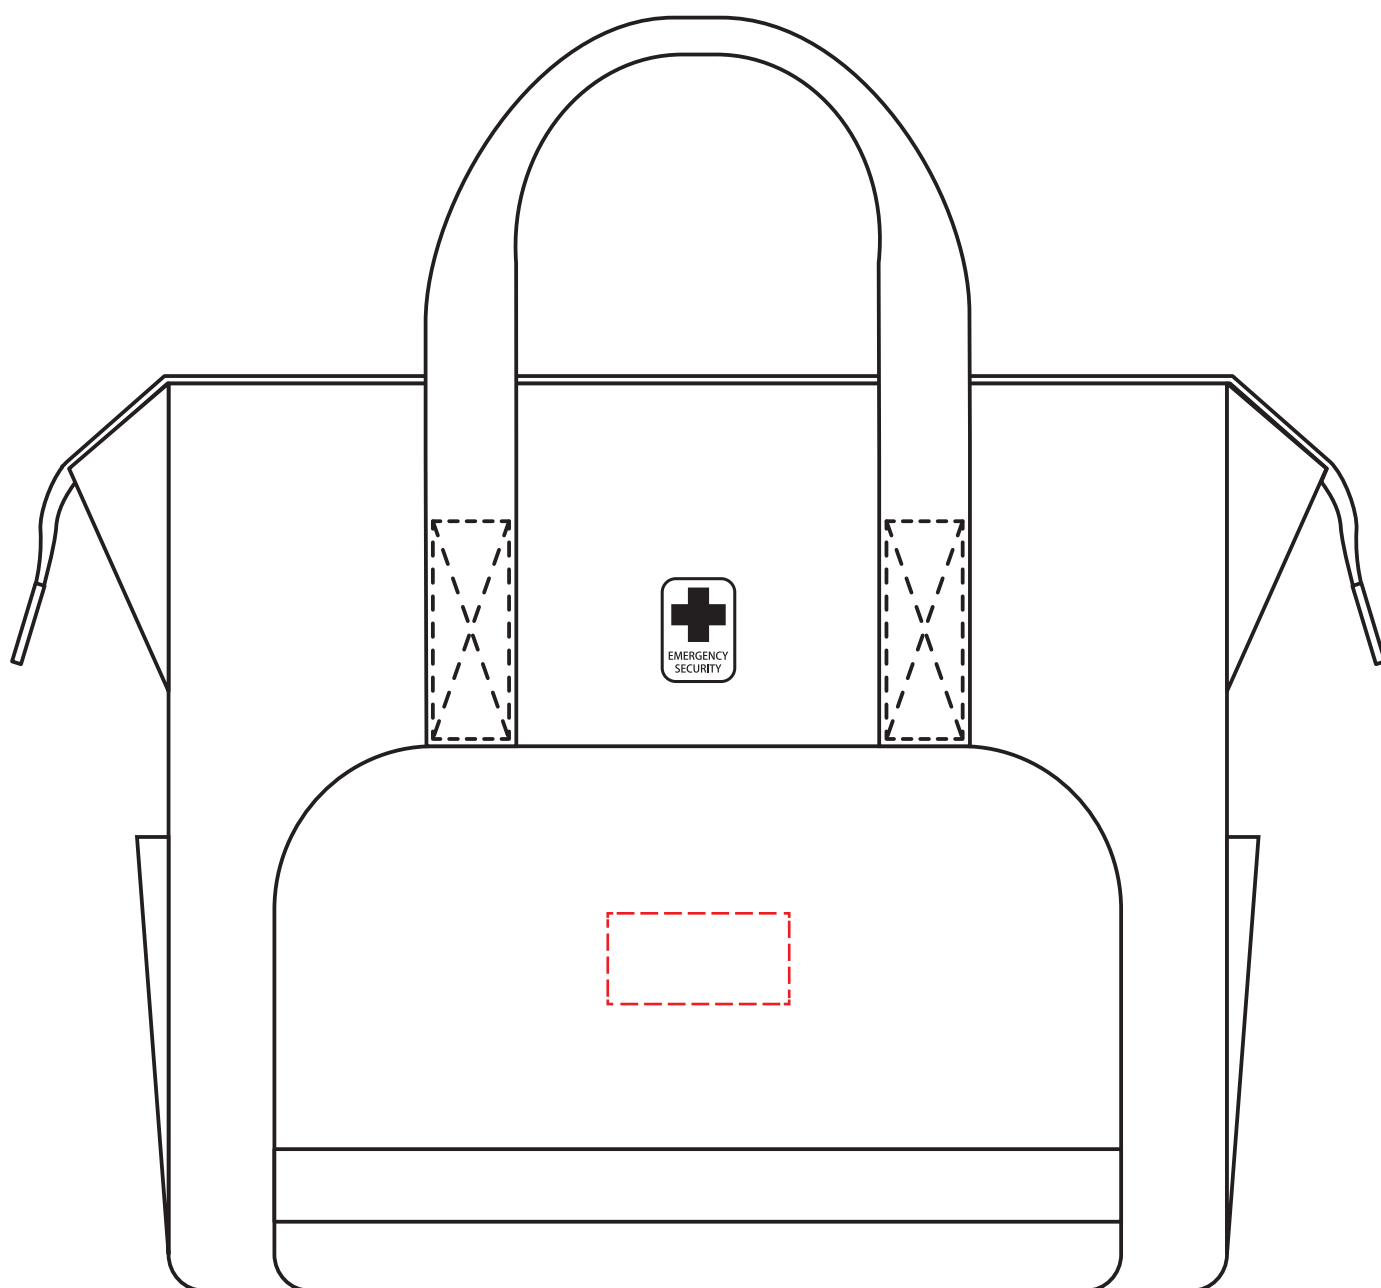

■ JBSシリーズ名入れ位置

※40%縮小イメージ

名入れサイズ：30×60mm