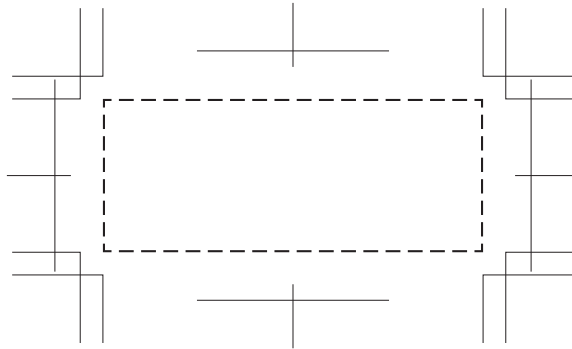

■ SQP-115S 名入れ位置指定

※60%縮小イメージ

※名入れサイズ：20×50mm