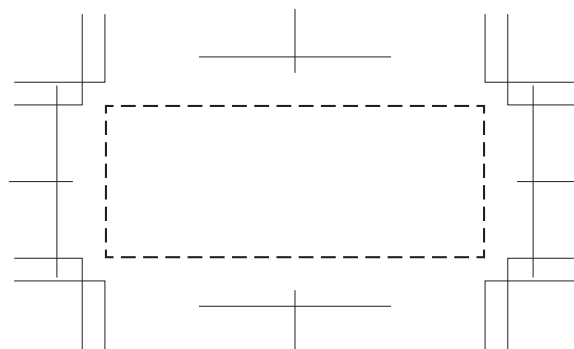

■ SQP-15L 名入れ位置指定

※60%縮小イメージ

※名入れサイズ：20×50mm