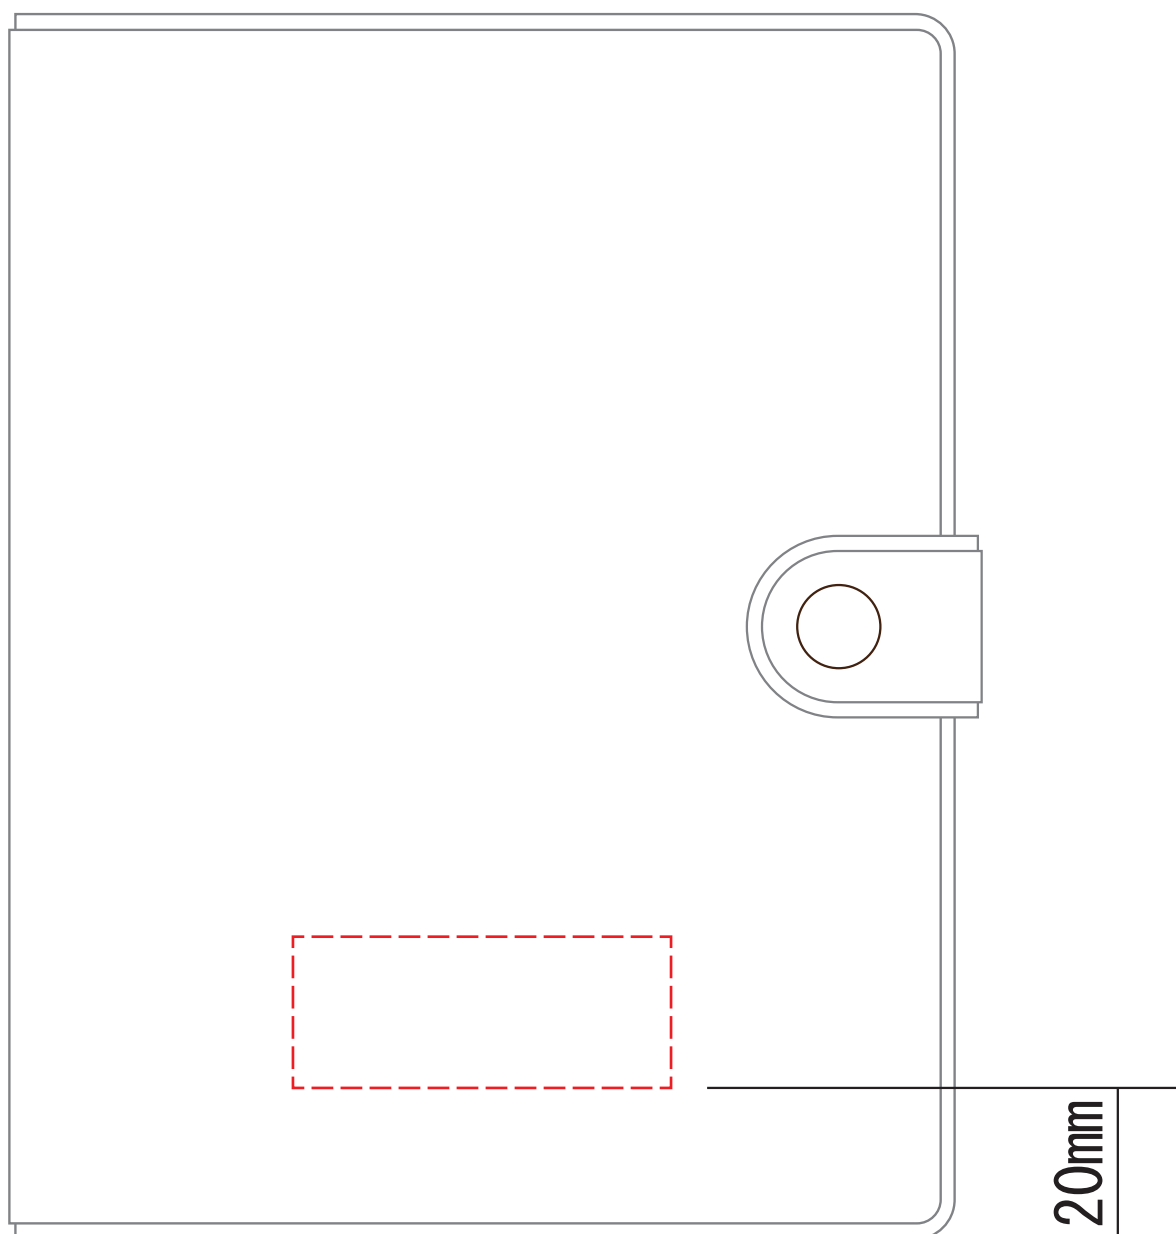

■ ADF-27MV名入れ位置指定

名入れサイズ : 20×50mm