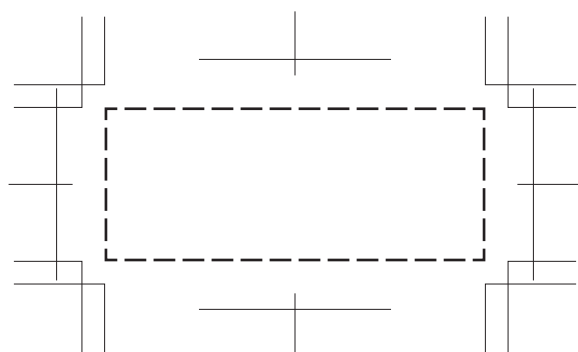

■ MNB-185名入れ位置指定

名入れサイズ : 20 × 50mm