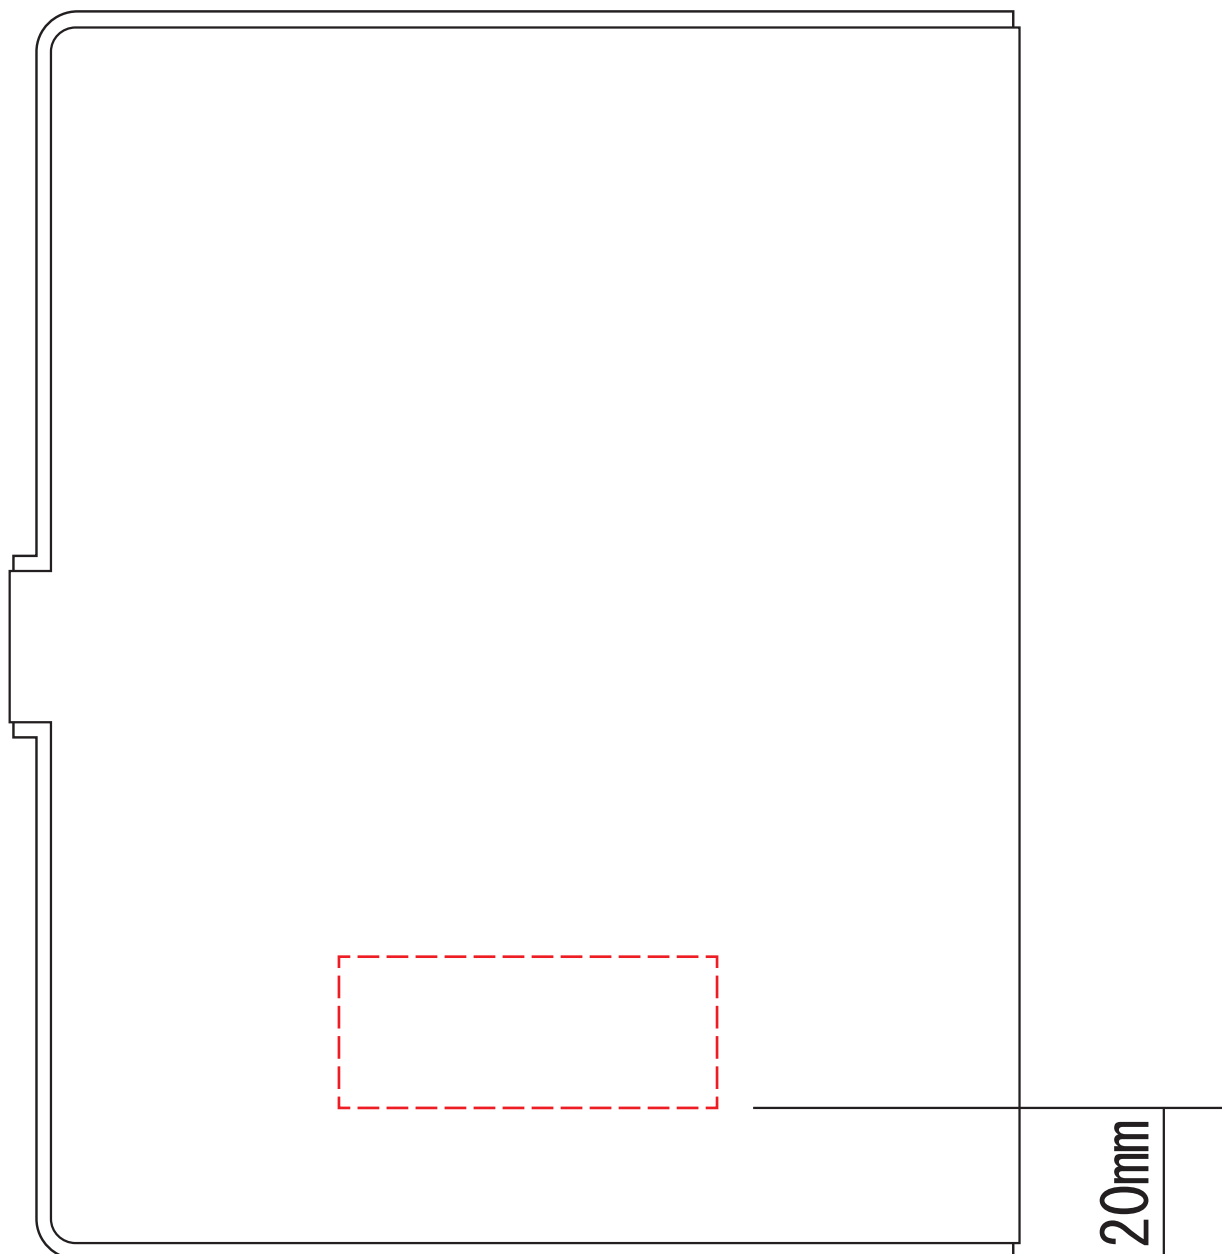

■ MNB-185名入れ位置指定

名入れサイズ : 20 × 50mm