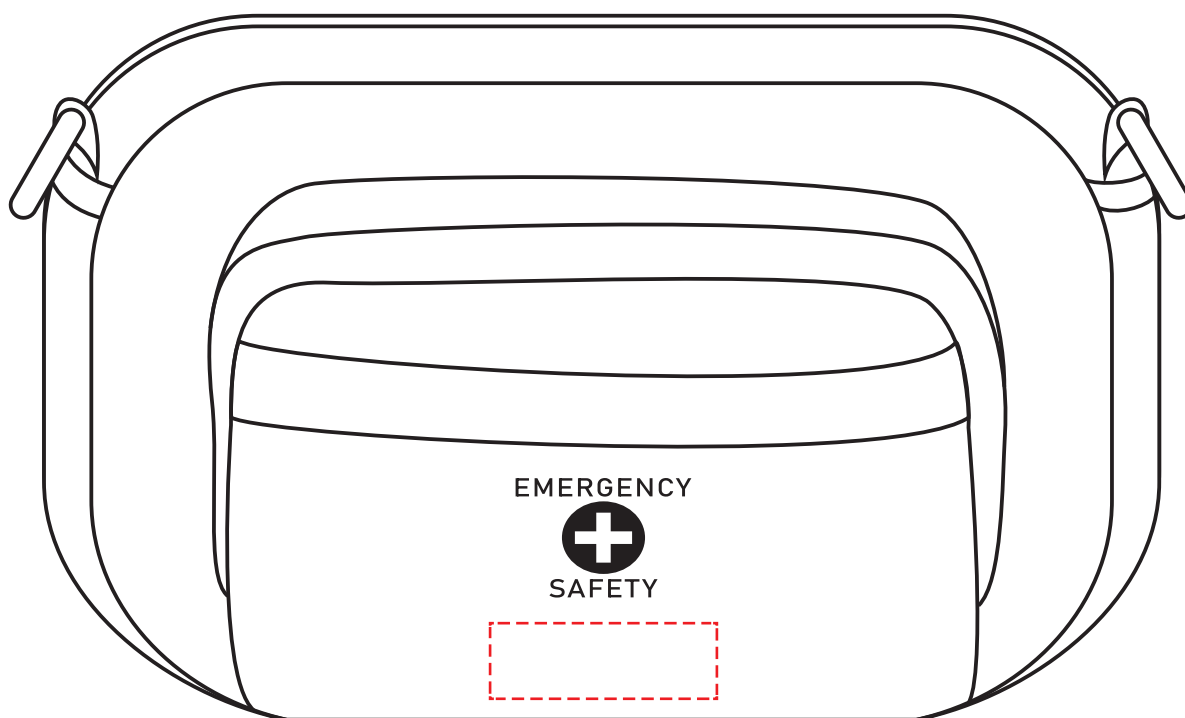

■ HSW シリーズ

名入れサイズ : 20 × 60mm